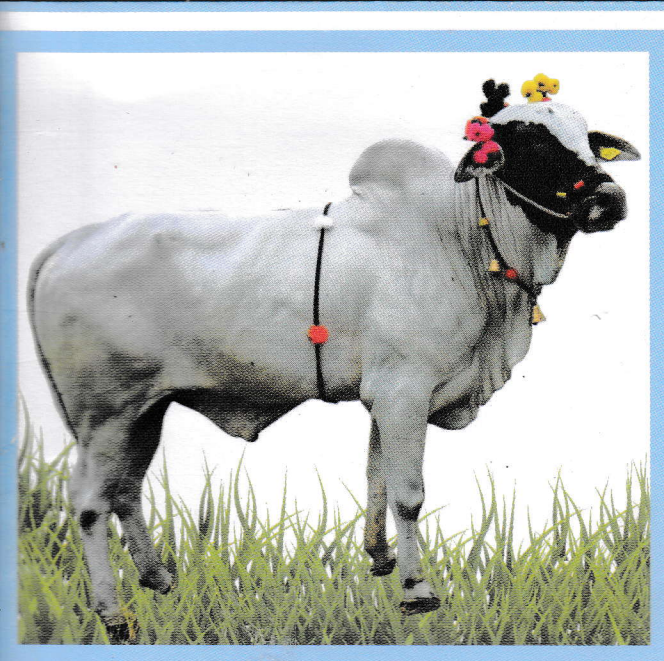

Indian Wildlife 1983

Elephant  
15.12.1986  
100ps  
Multicolour

50 years of Corbett National Park

Crocodile  
15.12.1986  
200ps  
Multicolour

50 years of Corbett National Park

**ದೇವಣಿ ತಳಿ**  
**ದೇವಣಿ ನಸ್ಲ**  
**DEONI BREED**